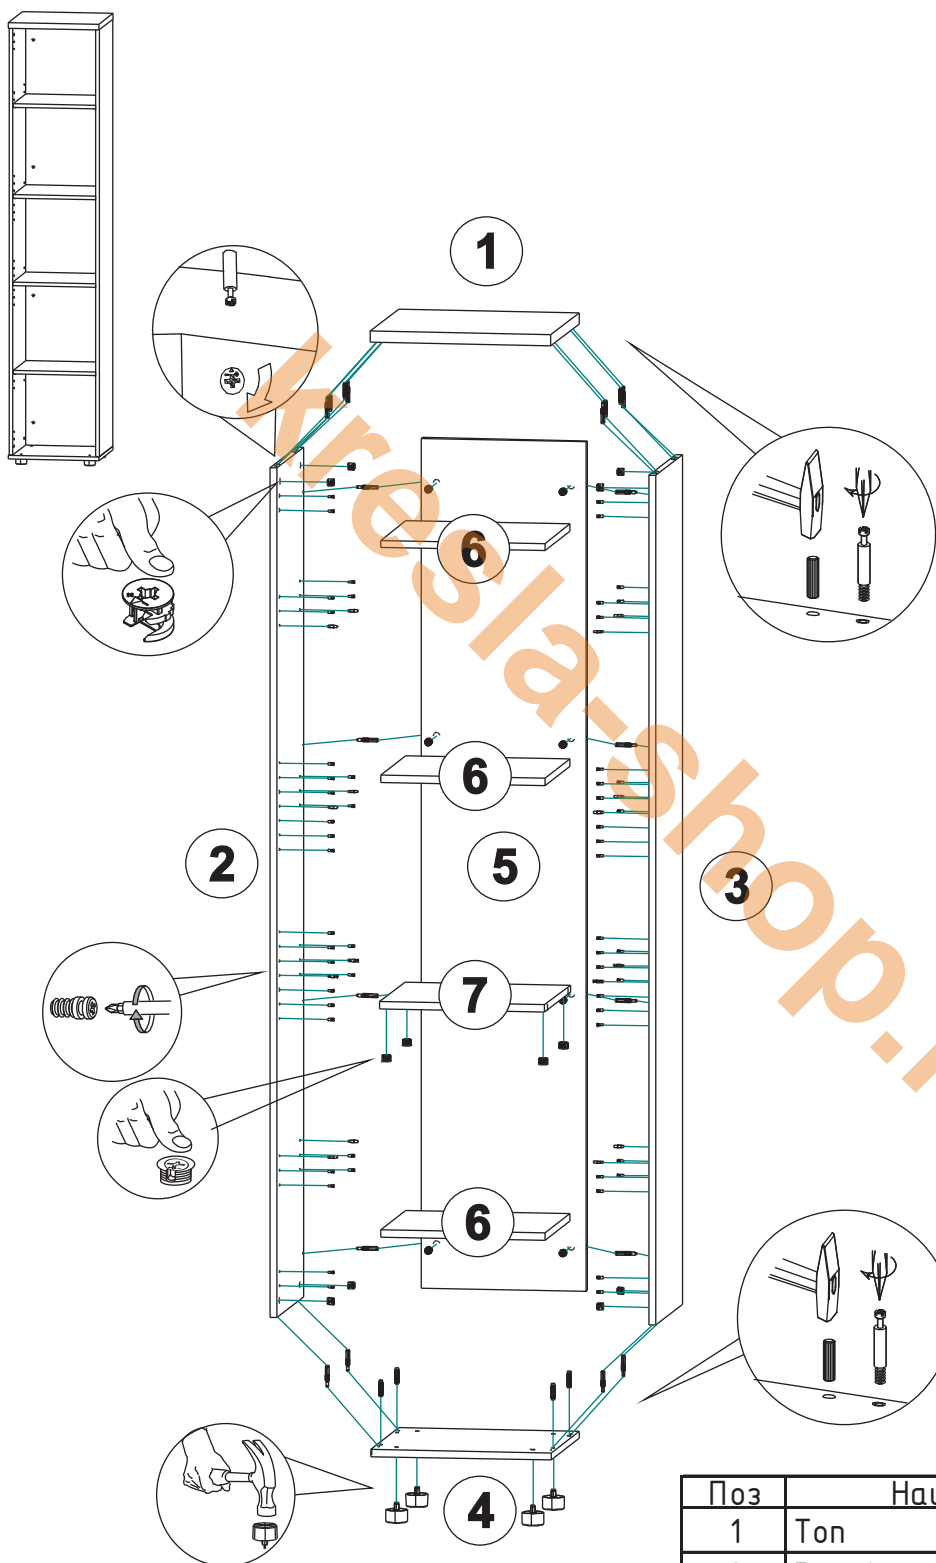

## Стеллаж высокий узкий с задней стенкой из ДСП (корпус)

Вид	Наименование	Кол-во
	Шток эксцентрика	16
	Эксцентрик	16
	Шкант	8
	Опора регулируемая	4
	Полкодержатель VB	4
	Шток полкодержателя VB	4
	Заглушка D5	56

Поз	Наименование	Кол-во
1	Топ	1
2	Боковина левая	1
3	Боковина правая	1
4	Дно	1
5	Стенка задняя	1
6	Полка съемная	3
7	Полка	1